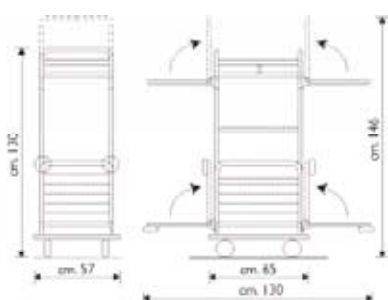

◆ **CARATTERISTICHE TECNICHE** ◆ **TECHNICAL CHARACTERISTICS**

- Tubo Ø25x1,5 mm di spessore.
- Speciale verniciatura in polvere epossidica antigraffio.
- Rivestimento in laminato stratificato di grande spessore.
- Portofino 1 Kg 39
- Portofino 2 Kg 41
- Square tube Ø25x1,5 mm thick.
- Special coating with scratchproof epoxy powder.
- Thick laminate layers coating.
- Portofino 1 Kg 39
- Portofino 2 Kg 41