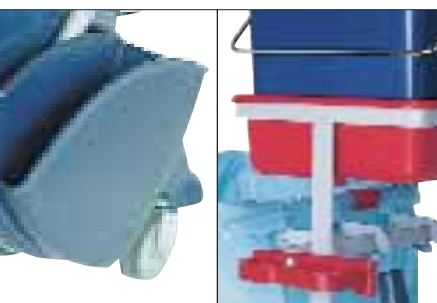

**Idea 15  
Idea 25**

20060 Optional

- ◆ Duo mop in plastica (25+25 lt) con impugnatura reversibile - per il lavaggio di superfici medio/grandi.
- ◆ *Plastic duo mop - trolley (25+25 lt) with reversible handle to mop medium/large surfaces.*
- ◆ **Misure** ◆ **Sizes**  
**70x45x88h**

**Ideaplus 15  
Ideaplus 25**

- ◆ Multiuso compatto a più funzioni per superfici medio/piccole.
- ◆ *Compact multifunctional service car for medium/small surfaces.*
- ◆ **Misure** ◆ **Sizes**  
**70x54x125h**

**1071**

- ◆ Tubo "fast" con attacco universale per il trasferimento dell'acqua nei secchi.
- ◆ *"Fast" water hose with universal joint to fill buckets with water.*