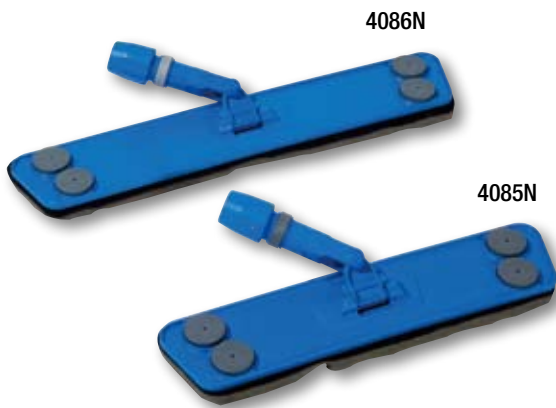

4087  
Telaio in gomma  
*Rubber dust tool*

6020  
cm 60 x 20

6030  
cm 60 x 30

Panni elettrostatici  
*Electrostatic dust cloth*

4085N  
cm 40 x 9 h  
4086N  
cm 50 x 9 h

4086 - 4086SPU  
cm 55 x 9 h

Panni impregnati  
*Impregnated dust cloths*  
4181 - cm 60 x 17  
4182 - cm 60 x 20  
4183 - cm 60 x 30  
4184 - cm 60 x 22

Garze Cotone  
*Cotton Gauzes*  
6041 - cm 60 x 80  
6042 - cm 100 x 80  
6043 - cm 120 x 80  
6044 - cm 140 x 80

## Telai e Frange per uso a secco *Dust flat mops and frames*