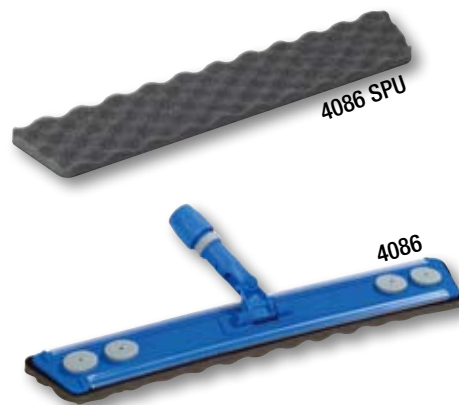

4087  
Telaio in gomma  
*Rubber dust tool*

6020  
cm 60 x 20

6030  
cm 60 x 30

Panni elettrostatici  
*Electrostatic dust cloth*

4085N  
cm 40 x 9 h  
4086N  
cm 50 x 9 h

4086 - 4086SPU  
cm 55 x 9 h

Panni impregnati  
*Impregnated dust cloths*  
4181 - cm 60 x 17  
4182 - cm 60 x 20  
4183 - cm 60 x 30  
4184 - cm 60 x 22

Garze Cotone  
*Cotton Gauzes*  
6041 - cm 60 x 80  
6042 - cm 100 x 80  
6043 - cm 120 x 80  
6044 - cm 140 x 80

## Telai e Frange per uso a secco *Dust flat mops and frames*