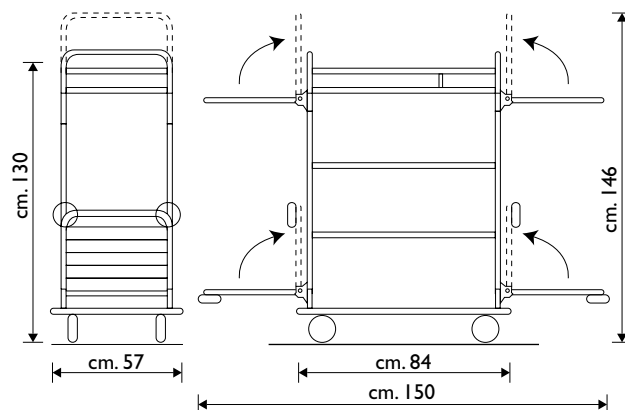

Misure / Sizes

Carrelli hotel
Chambermaid trolleys
Classic