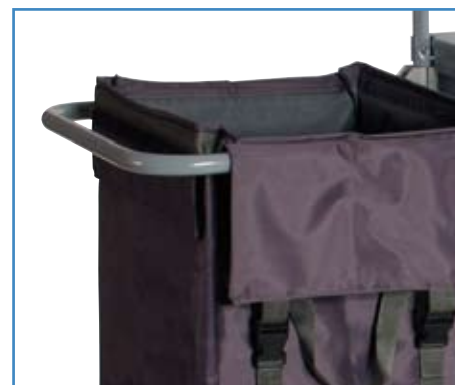

Applicazioni

How to use

Ruota morbida Ø 150 mm per esterni
Outdoor soft castor (Ø150 mm)

Pratica impugnatura
Practical handle