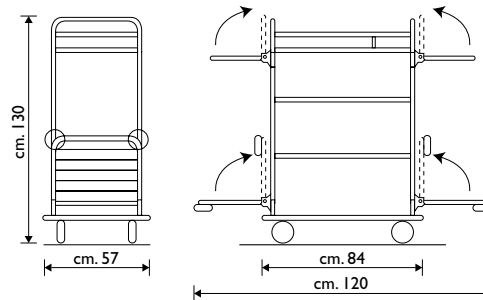

Misure / Sizes

AMALFI CATERING