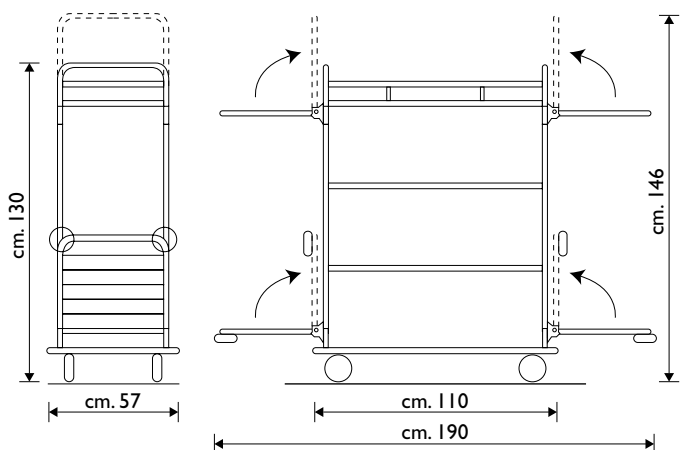

Colori disponibili/Colours available  
90012 frassino (chiaro)/ash (light)  
90013 noce (scuro)/walnut (dark)

Misure / *Sizes*

Applicazioni

*How to use*

CARATTERISTICHE TECNICHE

- Tubo Ø25x1,5 mm di spessore.
- Speciale verniciatura in polvere epossidica antigraffio.
- Rivestimento in laminato stratificato di grande spessore.
- Venezia 1 Kg 61
- Venezia 2 Kg 64