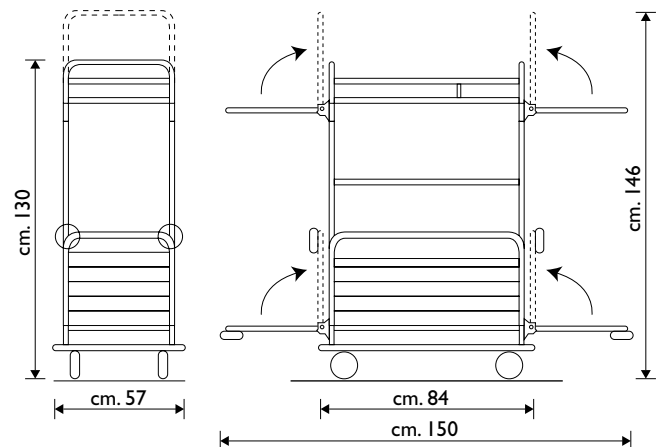

Misure / Sizes

Carrelli hotel
Chambermaid trolleys
Classic