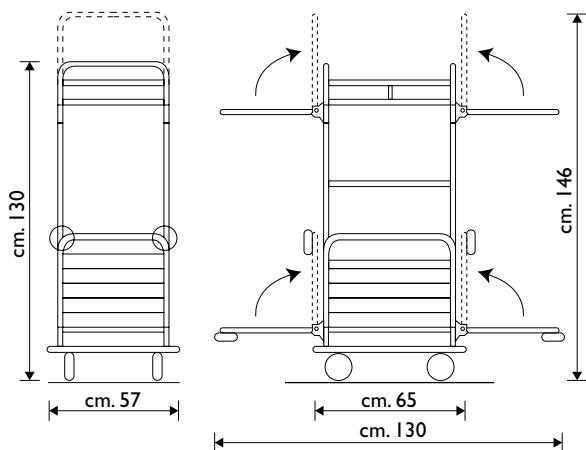

Misure / *Sizes*