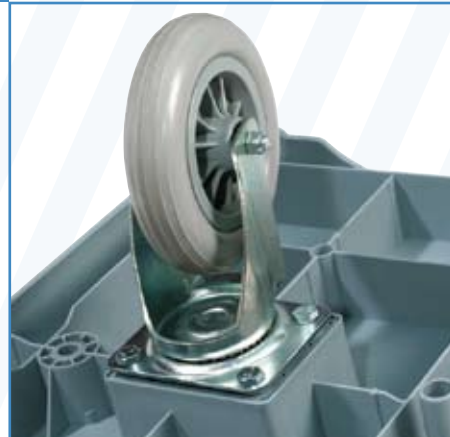

### CARATTERISTICHE TECNICHE

- Tubo Ø22x1,5 mm di spessore.
- Rivestimento in Rilsan.
- Sacchi in nylon.
- Ruote ø125 con 4 punti di attacco.
- Base-ripiani-cassetti in polipropilene copolimero.