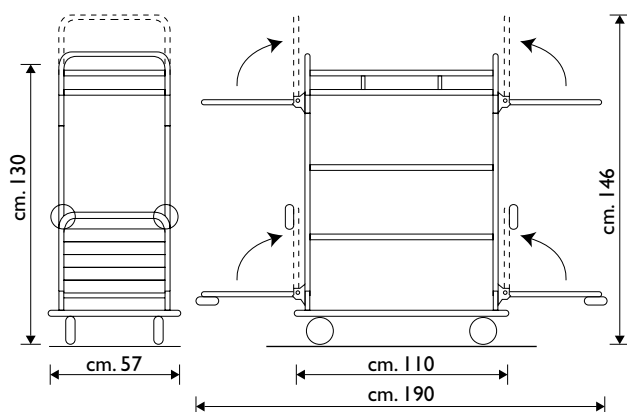

Misure / *Sizes*

CARATTERISTICHE TECNICHE

- Tubo Ø25x1,5 mm di spessore.
- Speciale verniciatura in polvere epossidica antigraffio.
- Rivestimento in laminato stratificato di grande spessore.
- Amalfi Elegance 1 Kg 64
- Amalfi Elegance 2 Kg 67

TECHNICAL CHARACTERISTICS

- Square tube Ø25x1,5 mm thick.
- Special coating with scratchproof epoxy powder.
- Thick laminate layers coating.
- Amalfi Elegance 1 Kg 64
- Amalfi Elegance 2 Kg 67

Carrelli hotel
Chambermaid trolleys
Classic