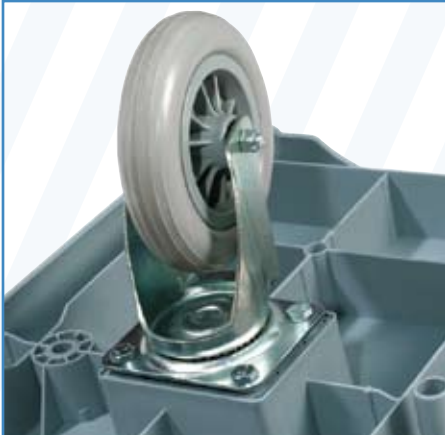

Applicazioni

How to use

Ruota morbida Ø 150 mm per esterni
Outdoor soft castor (Ø150 mm)

Pratica impugnatura
Practical handle